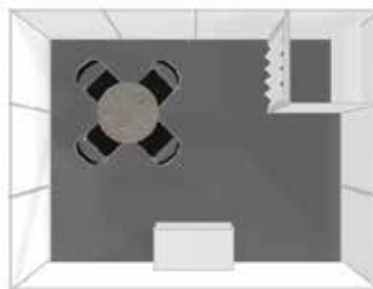

STANDAUFBAU BESTELLUNG:

STANDAUFBAU VARIANTE 1 - 26,60 € / m²

Teppich, Wände - Octanorm, Blende mit Beschriftung (ohne logo),
Aufhänger, Papierkorb, Reflektor auf jede 8 m²
(ohne Elektroanschluss)

STANDAUFBAU VARIANTE 2 - 34,00 € / m²

Teppich, Wände - Octanorm, Blende mit Beschriftung (ohne logo),
Aufhänger, Papierkorb, Info Pult 100 x 50 x 100, Kabine, Vorhang,
Regal 100 x 30, Tisch 80 x 80, 4 Stühle - Stoff, Reflektor auf jede 8 m²
(ohne Elektroanschluss)

ZUSATZBESTELLUNG

Menge	Element	Einheit	EUR
_____	Teppich	m ²	6,50
_____	Trennwand	l m	22,50
_____	Tür - Falttür	Stk	28,00
_____	Tür - Klaschisch	Stk	38,00
_____	Vorhang	Stk	6,50
_____	Vitrine - hoch 50 x 50 x 250	Stk	75,00
_____	Vitrine - hoch 100 x 50 x 250	Stk	85,00
_____	Vitrine - hoch 100 x 100 x 250	Stk	95,00
_____	Vitrine - niedrig 50 x 50 x 100	Stk	55,00
_____	Vitrine - niedrig 100 x 50 x 100	Stk	60,00
_____	Vitrine - niedrig 100 x 100 x 100	Stk	65,00
_____	Info Pult 100 x 50 x 100	Stk	32,00
_____	Sideboard	Stk	38,00
_____	Regal - TV, video	Stk	38,00
_____	Regal 100 x 50 x 250	Stk	55,00
_____	Podest 50 x 50 x 100	Stk	28,00
_____	Podest 50 x 100 x 100	Stk	30,00
_____	Podest 100 x 100 x 100	Stk	32,00
_____	Regal 100 x 30	l m	10,00
_____	Tisch 120 x 80	Stk	18,00
_____	Tisch 80 x 80	Stk	18,00
_____	Tisch Rund 80	Stk	18,00
_____	Stuhl	Stk	12,00
_____	Barstuhl	Stk	14,00
_____	Bartisch	Stk	26,00
_____	Aufhänger	Stk	18,00
_____	Kühlschrank 90 l	Stk	63,00
_____	Spülbecken mit Wasserheizer 10l	Stk	52,00
_____	Mini Küche	Stk	135,00
_____	Grafik Dienstleistungen -		
_____	Logo an der Blende	m ²	45,00